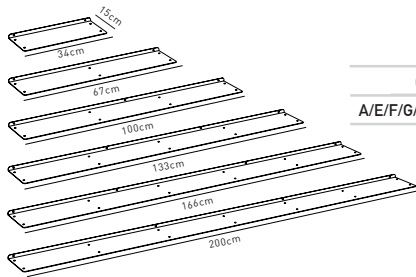

Il sistema a parete Krossing, realizzato semplicemente con pianetti, tubetti in alluminio e box in legno, con un ingombro minimo di soli 15 cm di profondità, è in grado di accogliere libri di narrativa e saggistica, cd, dvd, bottiglie, bicchieri, conserve, caffè e profumi. E' possibile scegliere tra diverse finiture di colore e tra due essenze di legno. Su richiesta RAL speciali a scelta con sovrapprezzo.

RIPIANI

	34 cm	67 cm	100 cm	133 cm	166 cm	200 cm
O/Z	33 €	44 €	57 €	70 €	84 €	99 €
A/E/F/G/H/Y	35 €	46 €	62 €	77€	90 €	106 €

Ripiano con fori svasati a disegno con prezzo maggiorato
 In fase di ordine, allegare disegno con indicato quali fori svasare.

RIPIANI FRESATI

	34 cm	67 cm	100 cm
O/Z	40 €	53 €	66 €
A/E/F/G/H/Y	44 €	58 €	73 €

TUBETTI

	h 15 cm	h 20 cm	h 25 cm	h 33 cm
O/Z	4 €	4 €	4 €	4 €
A/E/F/G/H/Y	4,5 €	4,5 €	4,5 €	4,5 €

BOX

Disponibile solo per l'altezza di 25 cm. E' possibile scegliere l'apertura dell'anta ed è possibile affiancare i box.

ROVERE / CANALETTO
 BIANCO/NERO

34 cm
180 €

ESEMPI

502€

1152€

907€

GRIGLIA

La griglia sottostante fornisce tutti i prezzi delle possibili composizioni regolari entro i 200 cm di larghezza e con un massimo di otto moduli in altezza.
 Per esempio una struttura larga 133 cm, e composta da tre moduli in altezza, costa 376 €. In questa griglia è indicato 25 cm per l'altezza dei moduli ma il prezzo non cambia se anche fossero 15, 20 o 33 cm.