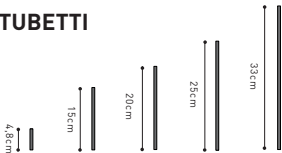

RIPIANI

	34 cm	67 cm	100 cm	133 cm	166 cm	200 cm
O/Z	33 €	44 €	57 €	70 €	84 €	99 €
A/E/F/G/H/Y	35 €	46 €	62 €	77€	90 €	106 €

Ripiano con fori svasati a disegno con prezzo maggiorato
 In fase di ordine, allegare disegno con indicato quali fori svasare.

RIPIANI FRESATI

	34 cm	67 cm	100 cm
O/Z	40 €	53 €	66 €
A/E/F/G/H/Y	44 €	58 €	73 €

TUBETTI

	h 15 cm	h 20 cm	h 25 cm	h 33 cm
O/Z	4 €	4 €	4 €	4 €
A/E/F/G/H/Y	4,5 €	4,5 €	4,5 €	4,5 €

BOX

Disponibile solo per l'altezza di 25 cm. E' possibile scegliere l'apertura dell'anta ed è possibile affiancare i box.

ROVERE / CANALETTO
 BIANCO/NERO

34 cm
180 €

ESEMPI

502€

1152€

907€

GRIGLIA

La griglia sottostante fornisce tutti i prezzi delle possibili composizioni regolari entro i 200 cm di larghezza e con un massimo di otto moduli in altezza.
 Per esempio una struttura larga 133 cm, e composta da tre moduli in altezza, costa 376 €. In questa griglia è indicato 25 cm per l'altezza dei moduli ma il prezzo non cambia se anche fossero 15, 20 o 33 cm.

	34 cm	66 cm	100 cm	133 cm	166 cm	200 cm
25 cm	82 €	112 €	146 €	180 €	216 €	254 €
50 cm	131 €	180 €	235€	290 €	348 €	409 €
75 cm	180 €	248 €	324 €	400 €	480 €	564 €
100 cm	214 €* ←	296 €* ←	388 €* ←	480 €* ←	572 €* ←	674 €* ←
125 cm	278 €	384 €	502 €	620 €	744 €	876 €
150 cm	327 €	452 €	591 €	730 €	876 €	1029 €
175 cm	376 €	520 €	680 €	840 €	1008 €	1184 €
200 cm	398 €* ←	552 €* ←	724 €* ←	896 €* ←	1068 €* ←	1258 €* ←