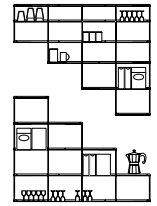

Il sistema a parete Krossing, realizzato semplicemente con pianetti, tubetti in alluminio e box in legno, con un ingombro minimo di soli 15 cm di profondità, è in grado di accogliere libri di narrativa e saggistica, cd, dvd, bottiglie, bicchieri, conserve, caffè e profumi. E' possibile scegliere tra diverse finiture di colore e tra due essenze di legno. Su richiesta RAL speciali a scelta con sovrapprezzo.

RIPIANI FRESATI

	34 cm	67 cm	100 cm
O/Z	40 €	53 €	66 €
A/E/F/G/H/Y	44 €	58 €	73 €

TUBETTI

	h 15 cm	h 20 cm	h 25 cm	h 33 cm
O/Z	4 €	4 €	4 €	4 €
A/E/F/G/H/Y	4,5 €	4,5 €	4,5 €	4,5 €

BOX

Disponibile solo per l'altezza di 25 cm. E' possibile scegliere l'apertura dell'anta ed è possibile affiancare i box.

ROVERE / CANALETTO
 BIANCO/NERO

34 cm
180 €

ESEMPI

502€

1152€

907€

GRIGLIA

La griglia sottostante fornisce tutti i prezzi delle possibili composizioni regolari entro i 200 cm di larghezza e con un massimo di otto moduli in altezza.
 Per esempio una struttura larga 133 cm, e composta da tre moduli in altezza, costa 376 €. In questa griglia è indicato 25 cm per l'altezza dei moduli ma il prezzo non cambia se anche fossero 15, 20 o 33 cm.

	34 cm	66 cm	100 cm	133 cm	166 cm	200 cm
25 cm	82 €	112 €	146 €	180 €	216 €	254 €
50 cm	131 €	180 €	235€	290 €	348 €	409 €
75 cm	180 €	248 €	324 €	400 €	480 €	564 €
100 cm	214 €* ←	296 €* ←	388 €* ←	480 €* ←	572 €* ←	674 €* ←
125 cm	278 €	384 €	502 €	620 €	744 €	876 €
150 cm	327 €	452 €	591 €	730 €	876 €	1029 €
175 cm	376 €	520 €	680 €	840 €	1008 €	1184 €
200 cm	398 €* ←	552 €* ←	724 €* ←	896 €* ←	1068 €* ←	1258 €* ←