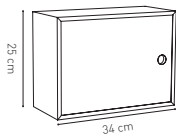

RIPIANI

	34 cm	67 cm	100 cm	133 cm	166 cm	200 cm
O/Z	33 €	44 €	57 €	70 €	84 €	99 €
A/E/F/G/H/Y	35 €	46 €	62 €	77€	90 €	106 €

Ripiano con fori svasati a disegno con prezzo maggiorato
 In fase di ordine, allegare disegno con indicato quali fori svasare.

RIPIANI FRESATI

	34 cm	67 cm	100 cm
O/Z	40 €	53 €	66 €
A/E/F/G/H/Y	44 €	58 €	73 €

TUBETTI

	h 15 cm	h 20 cm	h 25 cm	h 33 cm
O/Z	4 €	4 €	4 €	4 €
A/E/F/G/H/Y	4,5 €	4,5 €	4,5 €	4,5 €

BOX

Disponibile solo per l'altezza di 25 cm. E' possibile scegliere l'apertura dell'anta ed è possibile affiancare i box.

ROVERE / CANALETTO
 BIANCO/NERO

34 cm
180 €

ESEMPI

502€

1152€

907€

GRIGLIA

La griglia sottostante fornisce tutti i prezzi delle possibili composizioni regolari entro i 200 cm di larghezza e con un massimo di otto moduli in altezza.
 Per esempio una struttura larga 133 cm, e composta da tre moduli in altezza, costa 376 €. In questa griglia è indicato 25 cm per l'altezza dei moduli ma il prezzo non cambia se anche fossero 15, 20 o 33 cm.