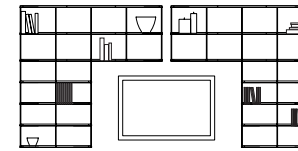

Il sistema a parete Krossing, realizzato semplicemente con pianetti, tubetti in alluminio e box in legno, con un ingombro minimo di soli 15 cm di profondità, è in grado di accogliere libri di narrativa e saggistica, cd, dvd, bottiglie, bicchieri, conserve, caffè e profumi. E' possibile scegliere tra diverse finiture di colore e tra due essenze di legno. Su richiesta RAL speciali a scelta con sovrapprezzo.

RIPIANI

	34 cm	67 cm	100 cm	133 cm	166 cm	200 cm
O/Z	33 €	44 €	57 €	70 €	84 €	99 €
A/E/F/G/H/Y	35 €	46 €	62 €	77€	90 €	106 €

Ripiano con fori svasati a disegno con prezzo maggiorato
 In fase di ordine, allegare disegno con indicato quali fori svasare.

RIPIANI FRESATI

	34 cm	67 cm	100 cm
O/Z	40 €	53 €	66 €
A/E/F/G/H/Y	44 €	58 €	73 €

TUBETTI

	h 15 cm	h 20 cm	h 25 cm	h 33 cm
O/Z	4 €	4 €	4 €	4 €
A/E/F/G/H/Y	4,5 €	4,5 €	4,5 €	4,5 €

BOX

Disponibile solo per l'altezza di 25 cm. E' possibile scegliere l'apertura dell'anta ed è possibile affiancare i box.

ROVERE / CANALETTO
 BIANCO/NERO

34 cm
180 €

ESEMPI

502€

1152€

907€

GRIGLIA

La griglia sottostante fornisce tutti i prezzi delle possibili composizioni regolari entro i 200 cm di larghezza e con un massimo di otto moduli in altezza.
 Per esempio una struttura larga 133 cm, e composta da tre moduli in altezza, costa 376 €. In questa griglia è indicato 25 cm per l'altezza dei moduli ma il prezzo non cambia se anche fossero 15, 20 o 33 cm.