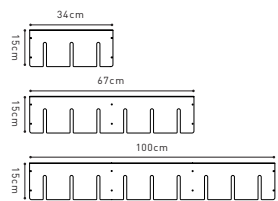

RIPIANI

	34 cm	67 cm	100 cm	133 cm	166 cm	200 cm
O/Z	33 €	44 €	57 €	70 €	84 €	99 €
A/E/F/G/H/Y	35 €	46 €	62 €	77€	90 €	106 €

Ripiano con fori svasati a disegno con prezzo maggiorato
 In fase di ordine, allegare disegno con indicato quali fori svasare.

RIPIANI FRESATI

	34 cm	67 cm	100 cm
O/Z	40 €	53 €	66 €
A/E/F/G/H/Y	44 €	58 €	73 €

TUBETTI

	h 15 cm	h 20 cm	h 25 cm	h 33 cm
O/Z	4 €	4 €	4 €	4 €
A/E/F/G/H/Y	4,5 €	4,5 €	4,5 €	4,5 €

BOX

Disponibile solo per l'altezza di 25 cm. E' possibile scegliere l'apertura dell'anta ed è possibile affiancare i box.

ROVERE / CANALETTO
 BIANCO/NERO

34 cm
180 €

ESEMPI

502€

1152€

907€

GRIGLIA

La griglia sottostante fornisce tutti i prezzi delle possibili composizioni regolari entro i 200 cm di larghezza e con un massimo di otto moduli in altezza.
 Per esempio una struttura larga 133 cm, e composta da tre moduli in altezza, costa 376 €. In questa griglia è indicato 25 cm per l'altezza dei moduli ma il prezzo non cambia se anche fossero 15, 20 o 33 cm.

	34 cm	66 cm	100 cm	133 cm	166 cm	200 cm
25 cm	82 €	112 €	146 €	180 €	216 €	254 €
50 cm	131 €	180 €	235€	290 €	348 €	409 €
75 cm	180 €	248 €	324 €	400 €	480 €	564 €
100 cm	214 €* ←	296 €* ←	388 €* ←	480 €* ←	572 €* ←	674 €* ←
125 cm	278 €	384 €	502 €	620 €	744 €	876 €
150 cm	327 €	452 €	591 €	730 €	876 €	1029 €
175 cm	376 €	520 €	680 €	840 €	1008 €	1184 €
200 cm	398 €* ←	552 €* ←	724 €* ←	896 €* ←	1068 €* ←	1258 €* ←