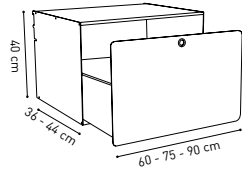

CASSETTIERA SINGOLA

Cassetiera in alluminio, cassetti interni in multistrato di betulla.	profondità 36 cm	60 cm	75,5 cm	90 cm
	profondità 44 cm	480 €	540 €	580 €
		520 €	580 €	620 €

CASSETTIERA DOPPIA

Cassetiera in alluminio, cassetti interni in multistrato di betulla.	profondità 36 cm	60 cm	75,5 cm	90 cm
	profondità 44 cm	620 €	640 €	660 €
		660 €	680 €	700 €

CASSETTONE

Cassetiera in alluminio, cassetto interno in multistrato di betulla.	profondità 36 cm	60 cm	75,5 cm	90 cm
	profondità 44 cm	540 €	570 €	590 €
		580 €	610 €	630 €

RIBALTINA / PENSILE

	profondità 36 cm	60 cm	75,5 cm	90 cm
	profondità 44 cm	680 €	700 €	720 €
		720 €	740 €	760 €