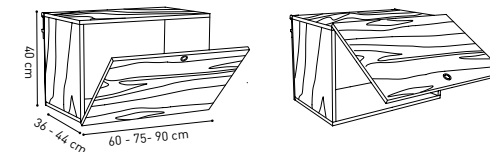

RIBALTINA / PENSILE

ROVERE / CANALETTO	60 cm	75,5 cm	90 cm
profondità 36 cm	560 €	600 €	640 €
profondità 44 cm	600 €	640 €	680 €