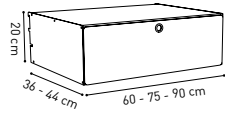

	ROVERE / CANALETTO	60 cm	75,5 cm	90 cm	120 cm	151 cm	180 cm
profondità 44 cm	O-Z 92 €	106 €	118 €	176 €	220 €	264 €	

COPIA DI REGGIPIANI IN METALLO per piano grande in legno spessore 2 cm

	12,5 cm
profondità 44 cm	O-Z 50 €

CASSETTIERA SINGOLA

Cassetiera in alluminio, cassetti interni in multistrato di betulla.	profondità 36 cm	60 cm	75,5 cm	90 cm
	profondità 44 cm	480 €	540 €	580 €
		520 €	580 €	620 €

CASSETTIERA DOPPIA

Cassetiera in alluminio, cassetti interni in multistrato di betulla.	profondità 36 cm	60 cm	75,5 cm	90 cm
	profondità 44 cm	620 €	640 €	660 €
		660 €	680 €	700 €

CASSETTONE

Cassetiera in alluminio, cassetto interno in multistrato di betulla.	profondità 36 cm	60 cm	75,5 cm	90 cm
	profondità 44 cm	540 €	570 €	590 €
		580 €	610 €	630 €

RIBALTINA / PENSILE

	profondità 36 cm	60 cm	75,5 cm	90 cm
	profondità 44 cm	680 €	700 €	720 €
		720 €	740 €	760 €