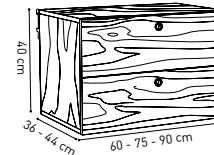

CASSETTIERA DOPPIA

ROVERE / CANALETTO	60 cm	75,5 cm	90 cm
profondità 36 cm	640 €	680 €	720 €
profondità 44 cm	680 €	720 €	760 €