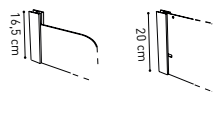

ESSENZE E FINITURE

Rovere
Noce canaletto

MONTANTI A PARETE

MONTANTI DA TERRA

	57 cm	96 cm	146 cm	198 cm	249 cm
Parete O-Z	45 €	56 €	72 €	84 €	98 €
			200 cm	250 cm	300 cm
Terra		110 €	132 €	164 €	

MONTANTI SPECIALI

Categorico l'uso di un tassello ad espansione. Non utilizzare su pareti deboli, in cartongesso o con dislivelli.

	PER RIPIANO SEMPLICE	PER CONTENITORI
	16,5 cm	20 cm 40 cm
O-Z	46 €	46 € 46 €
	Montanti tagliati a filo sotto	Montanti tagliati a filo sopra e sotto

RIPIANO SEMPLICE

	40 cm	60 cm	75,5 cm	90 cm
profondità 21 cm	O-Z 62 €	74 €	76 €	96 €
profondità 29 cm	O-Z 68 €	86 €	88 €	108 €
profondità 39 cm	O-Z 72 €	92 €	99 €	119 €

RIPIANO INVERSO

	40 cm	60 cm	75,5 cm	90 cm
profondità 21 cm	O-Z 62 €	74 €	76 €	96 €
profondità 29 cm	O-Z 68 €	86 €	88 €	108 €
profondità 39 cm	O-Z 72 €	98 €	110 €	120 €
profondità 47 cm	O-Z /	108 €	120 €	130 €