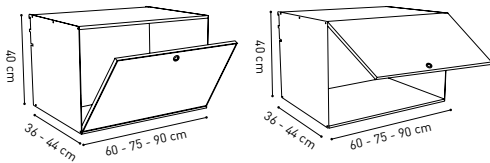

CASSETTIERA SINGOLA

Cassetiera in alluminio, cassetti interni in multistrato di betulla.	profondità 36 cm	60 cm	75,5 cm	90 cm
	profondità 44 cm	480 €	540 €	580 €
		520 €	580 €	620 €

CASSETTIERA DOPPIA

Cassetiera in alluminio, cassetti interni in multistrato di betulla.	profondità 36 cm	60 cm	75,5 cm	90 cm
	profondità 44 cm	620 €	640 €	660 €
		660 €	680 €	700 €

CASSETTONE

Cassetiera in alluminio, cassetto interno in multistrato di betulla.	profondità 36 cm	60 cm	75,5 cm	90 cm
	profondità 44 cm	540 €	570 €	590 €
		580 €	610 €	630 €

RIBALTINA / PENSILE

	profondità 36 cm	60 cm	75,5 cm	90 cm
	profondità 44 cm	680 €	700 €	720 €
		720 €	740 €	760 €