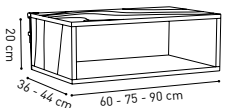

CONTENITORE h. 20 cm

ROVERE / CANALETTO	profondità 36 cm	60 cm	75,5 cm	90 cm
	profondità 44 cm	360 €	390 €	420 €
		390 €	420 €	450 €