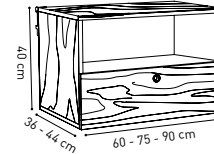

CASSETTONE

Cassetiera in alluminio, cassetto interno in multistrato di betulla.	profondità 36 cm	60 cm	75,5 cm	90 cm
	profondità 44 cm	540 €	570 €	590 €
		580 €	610 €	630 €

RIBALTINA / PENSILE

	profondità 36 cm	60 cm	75,5 cm	90 cm
	profondità 44 cm	680 €	700 €	720 €
		720 €	740 €	760 €

ROVERE / CANALETTO	profondità 36 cm	60 cm	75,5 cm	90 cm
	profondità 44 cm	360 €	390 €	420 €
		390 €	420 €	450 €

CONTENITORE h.40 cm

ROVERE / CANALETTO	profondità 36 cm	60 cm	75,5 cm	90 cm
	profondità 44 cm	450 €	480 €	510 €
		480 €	510 €	540 €

CASSETTIERA SINGOLA

ROVERE / CANALETTO	60 cm	75,5 cm	90 cm
profondità 36 cm	480 €	520 €	560 €
profondità 44 cm	520 €	560 €	600 €

CONTENITORE CON CASSETTO

ROVERE / CANALETTO	60 cm	75,5 cm	90 cm
profondità 36 cm	600 €	640 €	680 €
profondità 44 cm	640 €	680 €	720 €