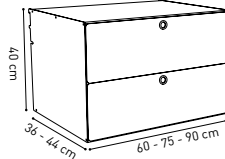

CONTENITORI IN ALLUMINIO

Foro passacavi	Foro Standard: circolare Ø 6 cm centrato sul retro	30 €	Rimozione retro contenitore	0 €
-----------------------	---	-------------	--------------------------------	------------

CASSETTIERA SINGOLA

Cassetiera in alluminio, cassetti interni in multistrato di betulla.	profondità 36 cm	60 cm	75,5 cm	90 cm
	profondità 44 cm	480 €	540 €	580 €
		520 €	580 €	620 €

CASSETTIERA DOPPIA

Cassetiera in alluminio, cassetti interni in multistrato di betulla.	profondità 36 cm	60 cm	75,5 cm	90 cm
	profondità 44 cm	620 €	640 €	660 €
		660 €	680 €	700 €

CASSETTONE

Cassetiera in alluminio, cassetto interno in multistrato di betulla.	profondità 36 cm	60 cm	75,5 cm	90 cm
	profondità 44 cm	540 €	570 €	590 €
		580 €	610 €	630 €

RIBALTINA / PENSILE

	profondità 36 cm	60 cm	75,5 cm	90 cm
	profondità 44 cm	680 €	700 €	720 €
		720 €	740 €	760 €