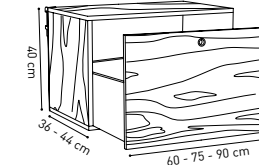

CASSETTONE

ROVERE / CANALETTO	60 cm	75,5 cm	90 cm
profondità 36 cm	540 €	580 €	620 €
profondità 44 cm	580 €	620 €	660 €