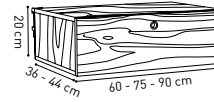

CASSETTIERA SINGOLA

ROVERE / CANALETTO	60 cm	75,5 cm	90 cm
profondità 36 cm	480 €	520 €	560 €
profondità 44 cm	520 €	560 €	600 €