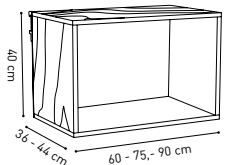

CASSETTIERA SINGOLA

Cassetiera in alluminio, cassetti interni in multistrato di betulla.	profondità 36 cm	60 cm	75,5 cm	90 cm
	profondità 44 cm	480 €	540 €	580 €
		520 €	580 €	620 €

CASSETTIERA DOPPIA

Cassetiera in alluminio, cassetti interni in multistrato di betulla.	profondità 36 cm	60 cm	75,5 cm	90 cm
	profondità 44 cm	620 €	640 €	660 €
		660 €	680 €	700 €

CASSETTONE

Cassetiera in alluminio, cassetto interno in multistrato di betulla.	profondità 36 cm	60 cm	75,5 cm	90 cm
	profondità 44 cm	540 €	570 €	590 €
		580 €	610 €	630 €

RIBALTINA / PENSILE

	profondità 36 cm	60 cm	75,5 cm	90 cm
	profondità 44 cm	680 €	700 €	720 €
		720 €	740 €	760 €

CONTENITORI IN LEGNO ganci inclusi

Foro passacavi	Foro Standard: circolare Ø 6 cm centrato sul retro	30 €	Foro su misura	80 €
-----------------------	---	-------------	----------------	-------------

CONTENITORE h. 20 cm

ROVERE / CANALETTO	profondità 36 cm	60 cm	75,5 cm	90 cm
	profondità 44 cm	360 €	390 €	420 €
		390 €	420 €	450 €

CONTENITORE h.40 cm

ROVERE / CANALETTO	profondità 36 cm	60 cm	75,5 cm	90 cm
	profondità 44 cm	450 €	480 €	510 €
		480 €	510 €	540 €