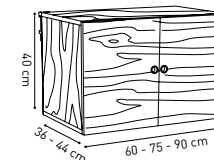

CONTENITORE CON ANTINE

Nella larghezza di 60 cm è prevista un'anta unica. Al momento dell'ordine indicare il lato dell'apertura

ROVERE / CANALETTO	60 cm	75,5 cm	90 cm
profondità 36 cm	540 €	580 €	620 €
profondità 44 cm	580 €	620 €	660 €

PIANO

Contenitori compatibili

ROVERE / CANALETTO	60 cm	75,5 cm	90 cm
profondità 36 cm	66 €	88 €	110 €
profondità 44 cm	76 €	98 €	120 €

DIVISORIO h 90 cm

Contenitori compatibili

ROVERE / CANALETTO			
profondità 36 cm			50 €
profondità 44 cm			60 €